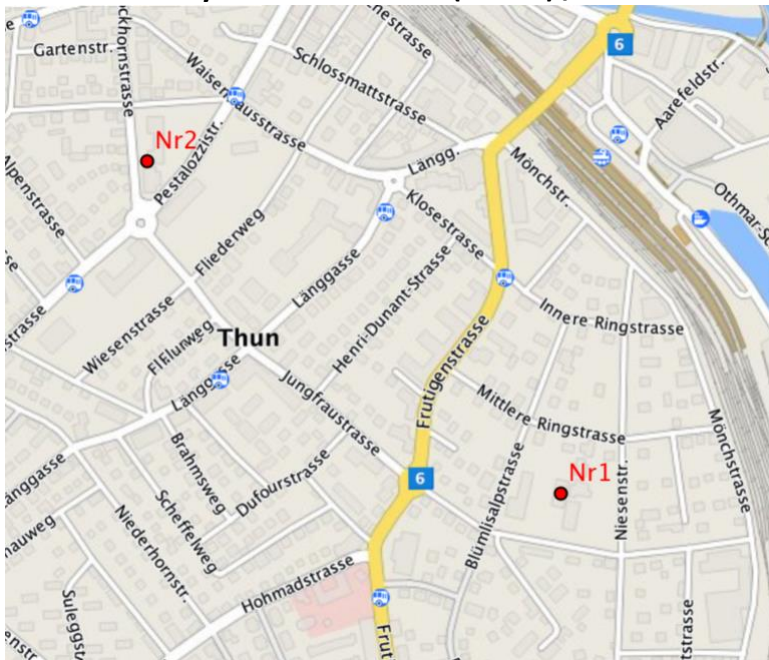

Badmintonclub THUN
Finanzen / Administration
z.H: Vanessa Zahn
Länggasse 7a
3600 Thun

TRAININGSHALLEN

THUN: Nr. 1: Gymnasium Seefeld (Aktive) / Nr. 2 Pestalozzihalle (Junioren/Aktive)

UETENDORF: Mehrzweckhalle (Turnhalle) Bach in Uetendorf (Junioren)